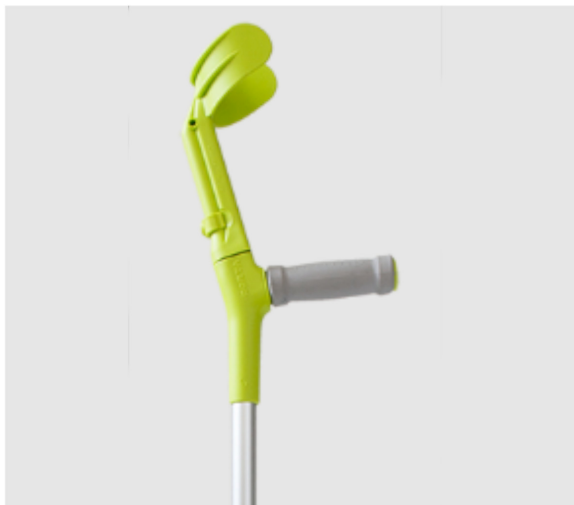

## MULETA BCR-SOFT

Muleta BCR-Soft.

[Ver en la web](#)

Ref: 7864

Precio: Consulta su disponibilidad

Categorías: [Bastones / muletas](#)

### Descripción

La muleta BCR-soft es de la marca Forta, fabricado en España. Puede regularse la altura de caña y también del antebrazo. está disponible en color gris y azul habitualmente, aunque también podemos tener otros colores. Características técnicas:

- Altura de puño al suelo: 10 posiciones, de 73 a 97,5 cm.
  - Peso: 0,57 kg.
  - Resistencia: 130 kg.
  - Altura de apoyo de antebrazo: 5 posiciones, de 19,5 a 25,5 cm.
  - Puños blandos.
-