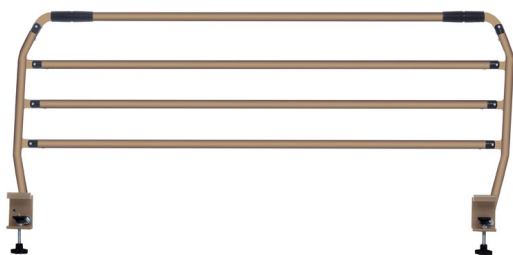

BARANDILLA ABATIBLE AD952/4 4 BARRAS (PAR)

Barandilla abatible alta. (PAR)

[Ver en la web](#)

Ref: 5028

Precio: 180,00€

Categorías: [Ayudas para el descanso](#)

Descripción

Barandilla abatible de 138 cm y cuatro barras para cama. Nos permite evitar caídas y es una buena manera de evitar el uso de sujeciones. Altura de la barandilla 52 cm des de la barra más alta al somier. Anclaje 42 x 85 mm. Se venden online por pares. Este tipo de barandillas deben ir sujetas a la barra del somier, no se recomienda bajo ningún concepto el anclaje sobre maderas y/o embellecedores.
